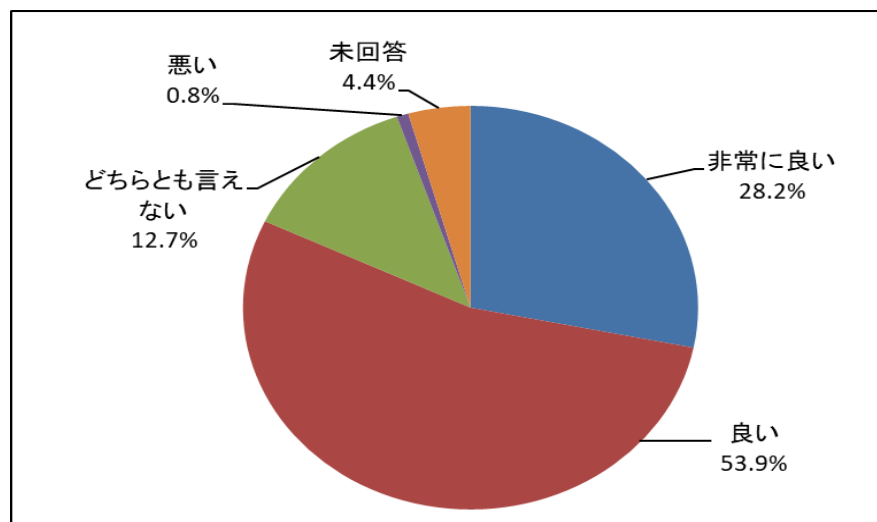

Q5. 使用目的（複数回答）

Q5	目的	件数	比率
1	サークル活動	259	69.6%
2	発表会・講座	28	7.5%
3	事業所会議・研修	5	1.3%
4	官公庁会議・研修・講座	3	0.8%
5	学校関係者会議・研修	22	5.9%
6	その他	38	10.2%
0	未回答	17	4.6%
	計	372	100.0%

※1

Q6. 活動回数

Q6	回数	件数	比率
1	1週間に2回以上	52	14.4%
2	1週間に1回	115	31.8%
3	2週間に1回	97	26.8%
4	1か月に1回	41	11.3%
5	その他	39	10.8%
0	未回答	18	5.0%
	計	362	100.0%

※1

Q7. 職員の接遇

Q7	職員の接遇	件数	比率
1	非常に良い	102	28.2%
2	良い	182	50.3%
3	どちらとも言えない	52	14.4%
4	悪い	3	0.8%
5	非常に悪い	4	1.1%
0	未回答	19	5.2%
	計	362	100.0%

※1

Q8. 情報提供

Q8	利用者への情報提供	件数	比率
1	非常に良い	58	16.0%
2	良い	193	53.3%
3	どちらとも言えない	87	24.0%
4	悪い	3	0.8%
5	非常に悪い	0	0.0%
0	未回答	21	5.8%
	計	362	100.0%

※1

Q9. 設備

Q9	設備の充実度	件数	比率
1	非常に良い	102	28.2%
2	良い	195	53.9%
3	どちらとも言えない	46	12.7%
4	悪い	3	0.8%
5	非常に悪い	0	0.0%
0	未回答	16	4.4%
	計	362	100.0%

※1

Q10. エントランス利用

Q10	1F エントランスの活用	件数	比率
1	良いと思うのでもっと回数をふやしてほしい	83	22.9%
2	現状程度の活用でよい	210	58.0%
3	興味がない	34	9.4%
4	休憩場所が少なくなるのでしてほしくない	3	0.8%
0	未回答	32	8.8%
	計	362	100.0%