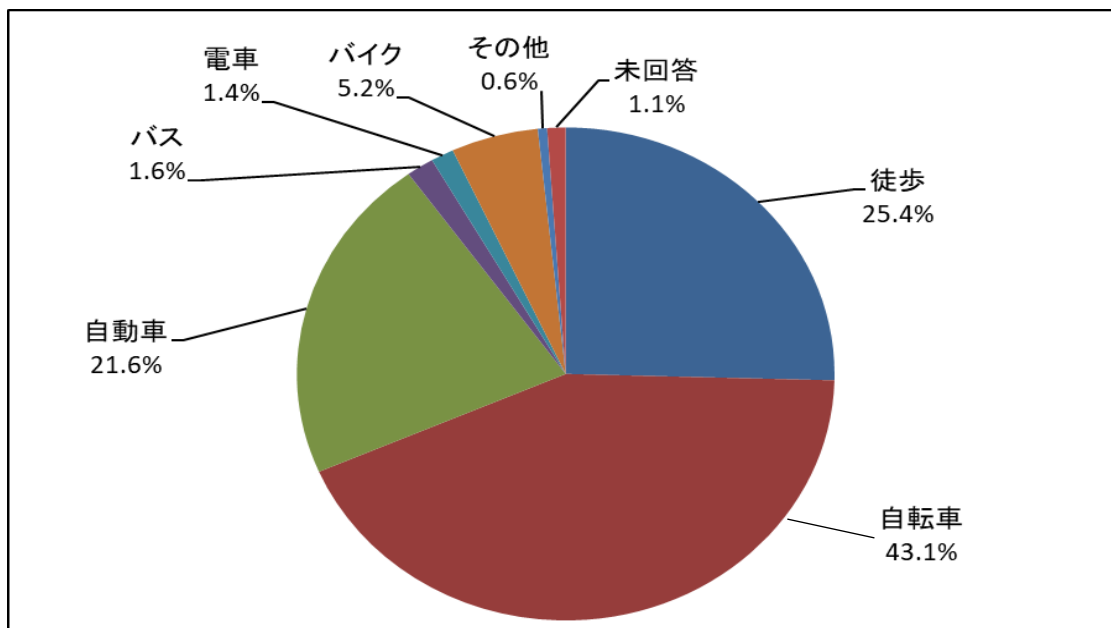

Q5. 使用目的（複数回答）

Q5	目的	件数	比率
1	サークル活動	259	69.6%
2	発表会・講座	28	7.5%
3	事業所会議・研修	5	1.3%
4	官公庁会議・研修・講座	3	0.8%
5	学校関係者会議・研修	22	5.9%
6	その他	38	10.2%
0	未回答	17	4.6%
	計	372	100.0%

※1