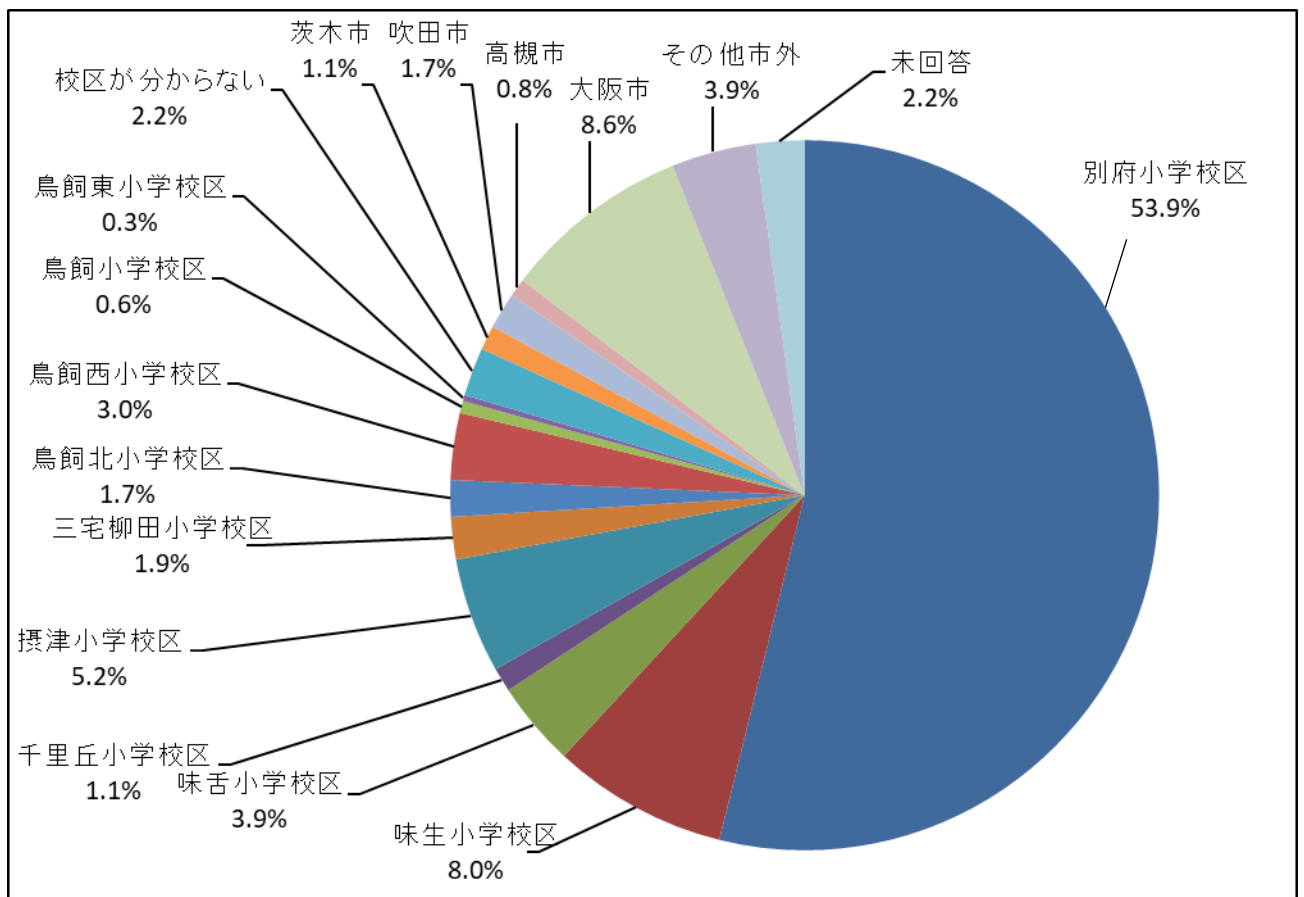

Q3. 住まい

Q3	地域	件数	比率
1	別府小学校区	195	53.9%
2	味生小学校区	29	8.0%
3	味舌小学校区	14	3.9%
4	千里丘小学校区	4	1.1%
5	摂津小学校区	19	5.2%
6	三宅柳田小学校区	7	1.9%
7	鳥飼北小学校区	6	1.7%
8	鳥飼西小学校区	11	3.0%
9	鳥飼小学校区	2	0.6%
10	鳥飼東小学校区	1	0.3%
11	校区が分からない	8	2.2%
12	茨木市	4	1.1%
13	吹田市	6	1.7%
14	高槻市	3	0.8%
15	大阪市	31	8.6%
16	その他市外	14	3.9%
0	未回答	8	2.2%
	計	362	100.0%

※1