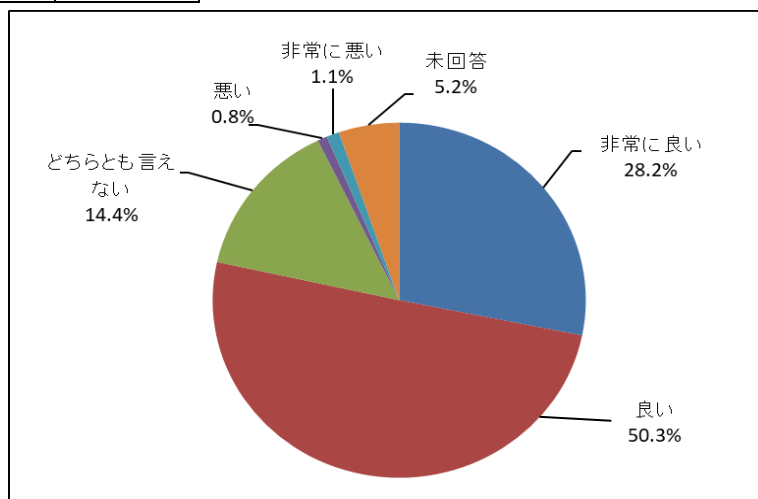

Q5. 使用目的（複数回答）

Q5	目的	件数	比率
1	サークル活動	259	69.6%
2	発表会・講座	28	7.5%
3	事業所会議・研修	5	1.3%
4	官公庁会議・研修・講座	3	0.8%
5	学校関係者会議・研修	22	5.9%
6	その他	38	10.2%
0	未回答	17	4.6%
	計	372	100.0%

※1

Q6. 活動回数

Q6	回数	件数	比率
1	1週間に2回以上	52	14.4%
2	1週間に1回	115	31.8%
3	2週間に1回	97	26.8%
4	1か月に1回	41	11.3%
5	その他	39	10.8%
0	未回答	18	5.0%
	計	362	100.0%

※1

Q7. 職員の接遇

Q7	職員の接遇	件数	比率
1	非常に良い	102	28.2%
2	良い	182	50.3%
3	どちらとも言えない	52	14.4%
4	悪い	3	0.8%
5	非常に悪い	4	1.1%
0	未回答	19	5.2%
	計	362	100.0%

※1

Q8. 情報提供

Q8	利用者への情報提供	件数	比率
1	非常に良い	58	16.0%
2	良い	193	53.3%
3	どちらとも言えない	87	24.0%
4	悪い	3	0.8%
5	非常に悪い	0	0.0%
0	未回答	21	5.8%
	計	362	100.0%