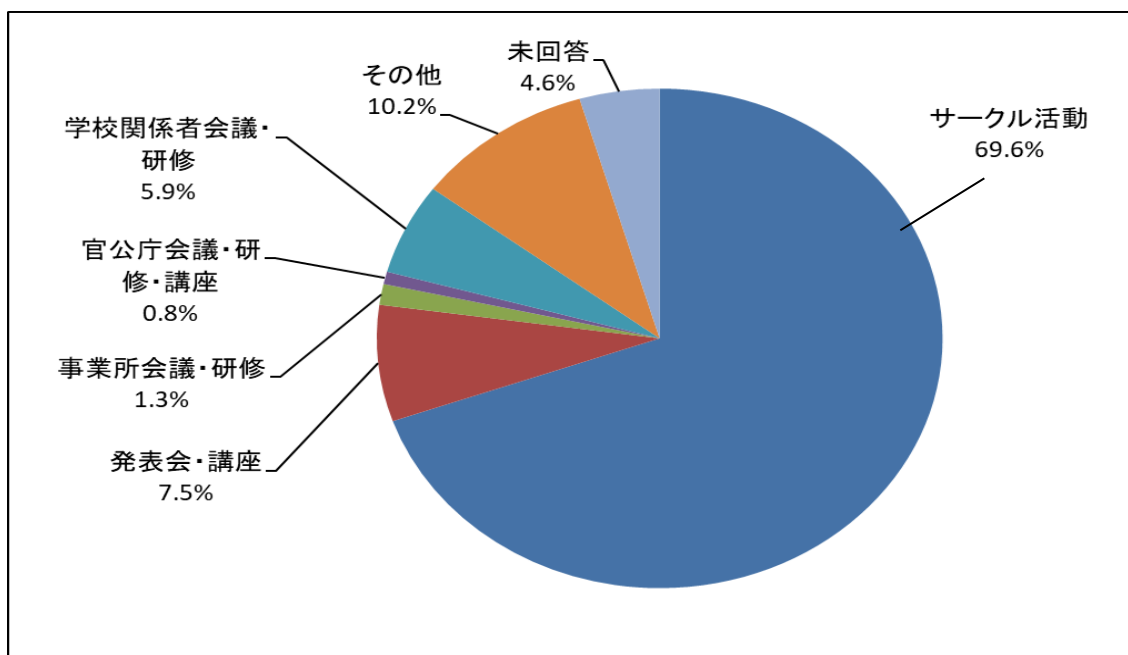

Q5. 使用目的（複数回答）

Q5	目的	件数	比率
1	サークル活動	259	69.6%
2	発表会・講座	28	7.5%
3	事業所会議・研修	5	1.3%
4	官公庁会議・研修・講座	3	0.8%
5	学校関係者会議・研修	22	5.9%
6	その他	38	10.2%
0	未回答	17	4.6%
	計	372	100.0%

※1