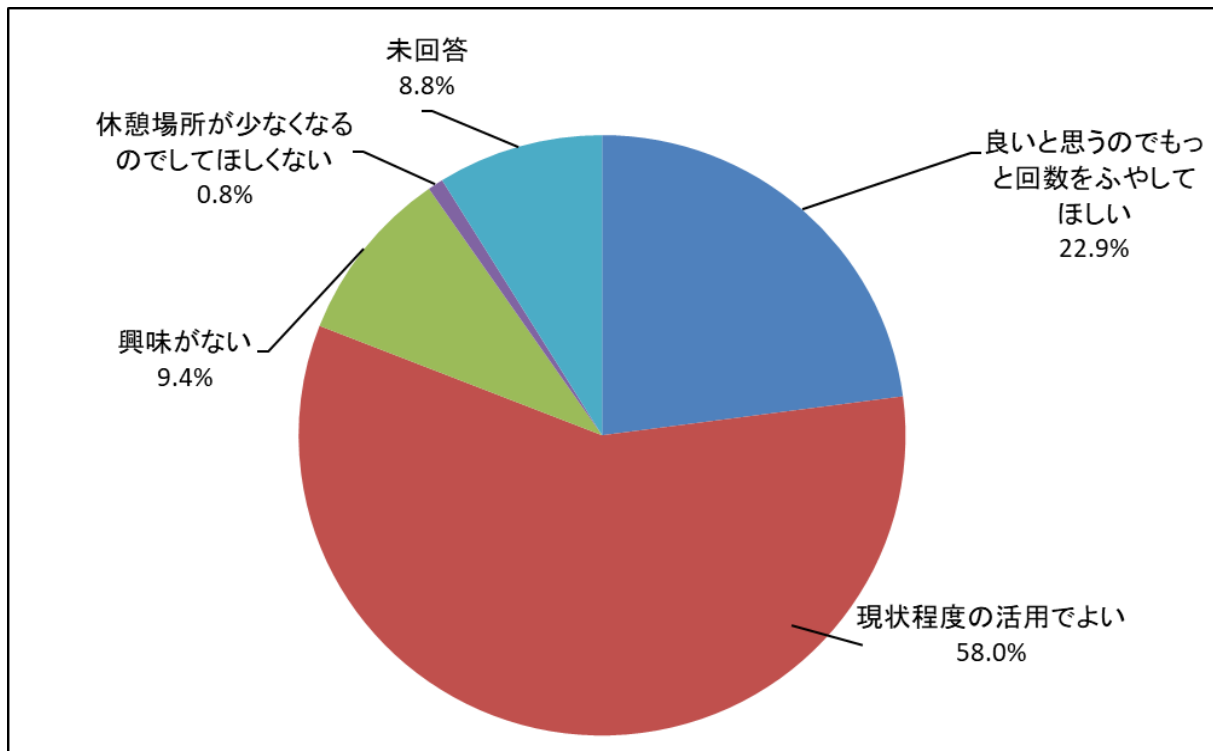

Q10. エントランス利用

Q10	1F エントランスの活用	件数	比率
1	良いと思うのでもっと回数をふやしてほしい	83	22.9%
2	現状程度の活用でよい	210	58.0%
3	興味がない	34	9.4%
4	休憩場所が少なくなるのでしてほしくない	3	0.8%
0	未回答	32	8.8%
	計	362	100.0%

※1

※1 「計」は小数点以下第1位を四捨五入し表示