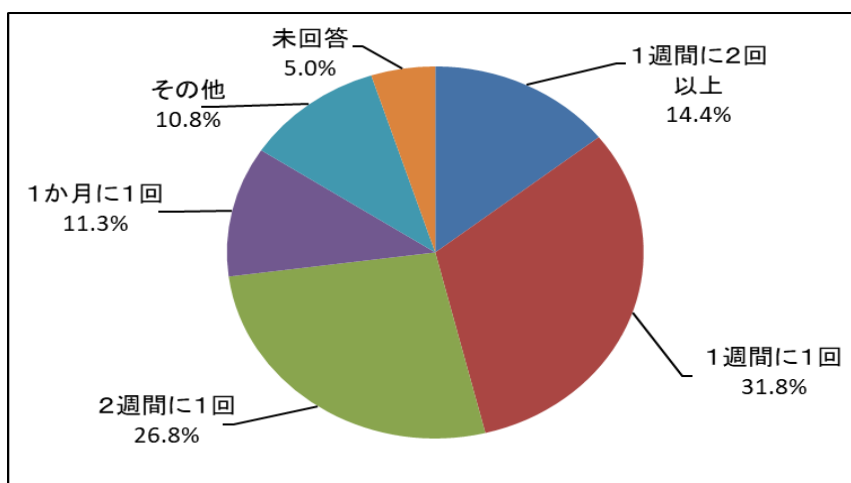

Q3-4	地域	徒歩	自転車	自動車	バス	電車	バイク	その他	未回答	計	比率
1	別府小学校区	84	87	12	1	0	10	1	0	195	53.9%
2	味生小学校区	5	10	8	1	0	5	0	0	29	8.0%
3	味舌小学校区	0	10	4	0	0	0	0	0	14	3.9%
4	千里丘小学校区	0	0	4	0	0	0	0	0	4	1.1%
5	摂津小学校区	0	9	10	0	0	0	0	0	19	5.2%
6	三宅柳田小学校区	0	1	4	1	0	1	0	0	7	1.9%
7	鳥飼北小学校区	0	3	3	0	0	0	0	0	6	1.7%
8	鳥飼西小学校区	0	6	4	1	0	0	0	0	11	3.0%
9	鳥飼小学校区	0	2	0	0	0	0	0	0	2	0.6%
10	鳥飼東小学校区	0	1	0	0	0	0	0	0	1	0.3%
11	校区が分からない	1	4	3	0	0	0	0	0	8	2.2%
12	茨木市	0	2	1	0	1	0	0	0	4	1.1%
13	吹田市	0	0	5	0	0	1	0	0	6	1.7%
14	高槻市	0	1	1	1	0	0	0	0	3	0.8%
15	大阪市	1	18	9	1	1	0	1	0	31	8.6%
16	その他市外	0	0	9	0	3	2	0	0	14	3.9%
0	未回答	1	2	1	0	0	0	0	4	8	2.2%
	計	92	156	78	6	5	19	2	4	362	100.0%

Q5. 使用目的（複数回答）

Q5	目的	件数	比率
1	サークル活動	259	69.6%
2	発表会・講座	28	7.5%
3	事業所会議・研修	5	1.3%
4	官公庁会議・研修・講座	3	0.8%
5	学校関係者会議・研修	22	5.9%
6	その他	38	10.2%
0	未回答	17	4.6%
	計	372	100.0%

※1

Q6. 活動回数

Q6	回数	件数	比率
1	1週間に2回以上	52	14.4%
2	1週間に1回	115	31.8%
3	2週間に1回	97	26.8%
4	1か月に1回	41	11.3%
5	その他	39	10.8%
0	未回答	18	5.0%
	計	362	100.0%

※1

Q7. 職員の接遇

Q7	職員の接遇	件数	比率
1	非常に良い	102	28.2%
2	良い	182	50.3%
3	どちらとも言えない	52	14.4%
4	悪い	3	0.8%
5	非常に悪い	4	1.1%
0	未回答	19	5.2%
	計	362	100.0%

※1

Q8. 情報提供

Q8	利用者への情報提供	件数	比率
1	非常に良い	58	16.0%
2	良い	193	53.3%
3	どちらとも言えない	87	24.0%
4	悪い	3	0.8%
5	非常に悪い	0	0.0%
0	未回答	21	5.8%
	計	362	100.0%