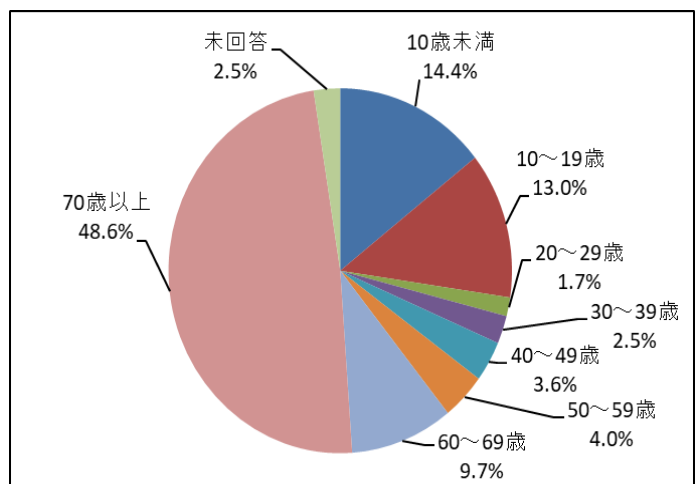

令和5年度 摂津市立別府コミュニティセンター 施設利用者調査(利用者アンケート)結果

お客様各位

日頃は、摂津市立別府コミュニティセンターをご利用いただきまことにありがとうございます。

令和6年2月1日(木)から令和6年2月14日(水)までの期間に別府コミュニティセンターを使用された皆様にご協力を頂いたアンケート結果を報告させていただきます。

多岐にわたる質問にもかかわらず、42団体362名の方々からご回答をいただき、ありがとうございました。

このアンケート結果をもとに『みんなが“集い・つながり”“憩い”“学び”“安心”できる場』を基盤とし、さらなる発展をめざし皆様から摂津市立別府コミュニティセンターを活用していただけるよう取り組んでまいります。

令和6年4月

摂津市立別府コミュニティセンター

指定管理者 一般財団法人摂津市施設管理公社

令和5年度 摂津市立別府コミュニティセンター施設利用者アンケート調査結果

『摂津市立別府コミュニティセンター施設利用者アンケート調査票』（Q1～11）

Q1. 性別 Q2. 年齢

Q1-2	年齢	女性	男性	わからない	答えたくない	未回答	計	比率
1	10歳未満	44	7	0	1	0	52	14.4%
2	10～19歳	31	12	1	3	0	47	13.0%
3	20～29歳	4	2	0	0	0	6	1.7%
4	30～39歳	8	1	0	0	0	9	2.5%
5	40～49歳	7	6	0	0	0	13	3.6%
6	50～59歳	11	4	0	0	0	15	4.0%
7	60～69歳	27	8	0	0	0	35	9.7%
8	70歳以上	150	25	0	0	1	176	48.6%
0	未回答	4	0	0	0	5	9	2.5%
	計	286	65	1	4	6	362	100.0%

※1

Q3. 住まい

Q3	地域	件数	比率
1	別府小学校区	195	53.9%
2	味生小学校区	29	8.0%
3	味舌小学校区	14	3.9%
4	千里丘小学校区	4	1.1%
5	摂津小学校区	19	5.2%
6	三宅柳田小学校区	7	1.9%
7	鳥飼北小学校区	6	1.7%
8	鳥飼西小学校区	11	3.0%
9	鳥飼小学校区	2	0.6%
10	鳥飼東小学校区	1	0.3%
11	校区が分からない	8	2.2%
12	茨木市	4	1.1%
13	吹田市	6	1.7%
14	高槻市	3	0.8%
15	大阪市	31	8.6%
16	その他市外	14	3.9%
0	未回答	8	2.2%
	計	362	100.0%