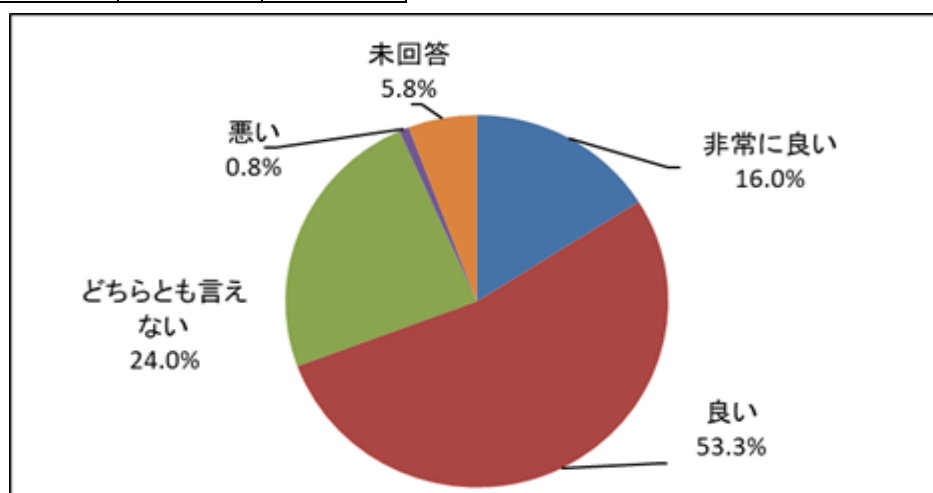

Q5. 使用目的（複数回答）

Q5	目的	件数	比率
1	サークル活動	259	69.6%
2	発表会・講座	28	7.5%
3	事業所会議・研修	5	1.3%
4	官公庁会議・研修・講座	3	0.8%
5	学校関係者会議・研修	22	5.9%
6	その他	38	10.2%
0	未回答	17	4.6%
	計	372	100.0%

※1

Q6. 活動回数

Q6	回数	件数	比率
1	1週間に2回以上	52	14.4%
2	1週間に1回	115	31.8%
3	2週間に1回	97	26.8%
4	1か月に1回	41	11.3%
5	その他	39	10.8%
0	未回答	18	5.0%
	計	362	100.0%

※1

Q7. 職員の接遇

Q7	職員の接遇	件数	比率
1	非常に良い	102	28.2%
2	良い	182	50.3%
3	どちらとも言えない	52	14.4%
4	悪い	3	0.8%
5	非常に悪い	4	1.1%
0	未回答	19	5.2%
	計	362	100.0%

※1

Q8. 情報提供

Q8	利用者への情報提供	件数	比率
1	非常に良い	58	16.0%
2	良い	193	53.3%
3	どちらとも言えない	87	24.0%
4	悪い	3	0.8%
5	非常に悪い	0	0.0%
0	未回答	21	5.8%
	計	362	100.0%

※1

Q9. 設備

Q9	設備の充実度	件数	比率
1	非常に良い	102	28.2%
2	良い	195	53.9%
3	どちらとも言えない	46	12.7%
4	悪い	3	0.8%
5	非常に悪い	0	0.0%
0	未回答	16	4.4%
	計	362	100.0%

※1

Q10. エントランス利用

Q10	1F エントランスの活用	件数	比率
1	良いと思うのでもっと回数をふやしてほしい	83	22.9%
2	現状程度の活用でよい	210	58.0%
3	興味がない	34	9.4%
4	休憩場所が少なくなるのでしてほしくない	3	0.8%
0	未回答	32	8.8%
	計	362	100.0%