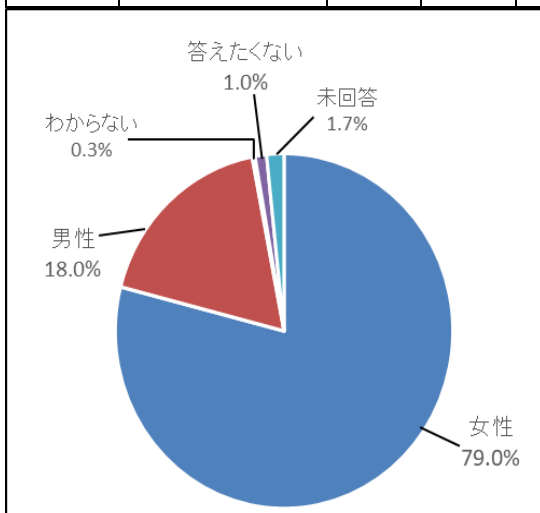

令和5年度 摂津市立別府コミュニティセンター施設利用者アンケート調査結果

『摂津市立別府コミュニティセンター施設利用者アンケート調査票』（Q1～11）

Q1. 性別 Q2. 年齢

Q1-2	年齢	女性	男性	わからない	答えたくない	未回答	計	比率
1	10歳未満	44	7	0	1	0	52	14.4%
2	10～19歳	31	12	1	3	0	47	13.0%
3	20～29歳	4	2	0	0	0	6	1.7%
4	30～39歳	8	1	0	0	0	9	2.5%
5	40～49歳	7	6	0	0	0	13	3.6%
6	50～59歳	11	4	0	0	0	15	4.0%
7	60～69歳	27	8	0	0	0	35	9.7%
8	70歳以上	150	25	0	0	1	176	48.6%
0	未回答	4	0	0	0	5	9	2.5%
	計	286	65	1	4	6	362	100.0%

※1