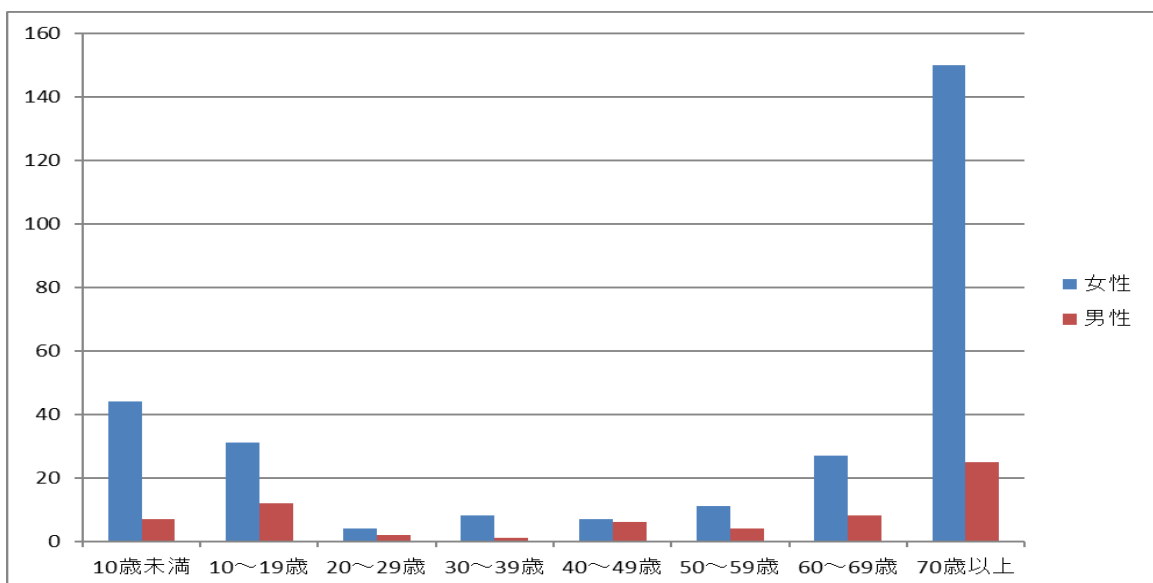

令和5年度 摂津市立別府コミュニティセンター施設利用者アンケート調査結果

『摂津市立別府コミュニティセンター施設利用者アンケート調査票』（Q1～11）

Q1. 性別 Q2. 年齢

Q1-2	年齢	女性	男性	わからない	答えたくない	未回答	計	比率
1	10歳未満	44	7	0	1	0	52	14.4%
2	10～19歳	31	12	1	3	0	47	13.0%
3	20～29歳	4	2	0	0	0	6	1.7%
4	30～39歳	8	1	0	0	0	9	2.5%
5	40～49歳	7	6	0	0	0	13	3.6%
6	50～59歳	11	4	0	0	0	15	4.0%
7	60～69歳	27	8	0	0	0	35	9.7%
8	70歳以上	150	25	0	0	1	176	48.6%
0	未回答	4	0	0	0	5	9	2.5%
	計	286	65	1	4	6	362	100.0%

※1