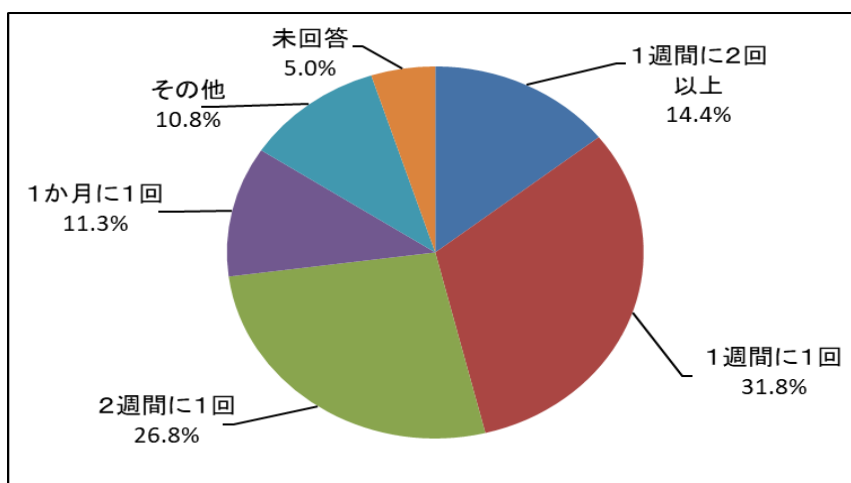

Q3-4	地域	徒歩	自転車	自動車	バス	電車	バイク	その他	未回答	計	比率
1	別府小学校区	84	87	12	1	0	10	1	0	195	53.9%
2	味生小学校区	5	10	8	1	0	5	0	0	29	8.0%
3	味舌小学校区	0	10	4	0	0	0	0	0	14	3.9%
4	千里丘小学校区	0	0	4	0	0	0	0	0	4	1.1%
5	摂津小学校区	0	9	10	0	0	0	0	0	19	5.2%
6	三宅柳田小学校区	0	1	4	1	0	1	0	0	7	1.9%
7	鳥飼北小学校区	0	3	3	0	0	0	0	0	6	1.7%
8	鳥飼西小学校区	0	6	4	1	0	0	0	0	11	3.0%
9	鳥飼小学校区	0	2	0	0	0	0	0	0	2	0.6%
10	鳥飼東小学校区	0	1	0	0	0	0	0	0	1	0.3%
11	校区が分からない	1	4	3	0	0	0	0	0	8	2.2%
12	茨木市	0	2	1	0	1	0	0	0	4	1.1%
13	吹田市	0	0	5	0	0	1	0	0	6	1.7%
14	高槻市	0	1	1	1	0	0	0	0	3	0.8%
15	大阪市	1	18	9	1	1	0	1	0	31	8.6%
16	その他市外	0	0	9	0	3	2	0	0	14	3.9%
0	未回答	1	2	1	0	0	0	0	4	8	2.2%
	計	92	156	78	6	5	19	2	4	362	100.0%

Q5. 使用目的（複数回答）

Q5	目的	件数	比率
1	サークル活動	259	69.6%
2	発表会・講座	28	7.5%
3	事業所会議・研修	5	1.3%
4	官公庁会議・研修・講座	3	0.8%
5	学校関係者会議・研修	22	5.9%
6	その他	38	10.2%
0	未回答	17	4.6%
	計	372	100.0%

※ 1

Q6. 活動回数

Q6	回数	件数	比率
1	1週間に2回以上	52	14.4%
2	1週間に1回	115	31.8%
3	2週間に1回	97	26.8%
4	1か月に1回	41	11.3%
5	その他	39	10.8%
0	未回答	18	5.0%
	計	362	100.0%

※1

Q7. 職員の接遇

Q7	職員の接遇	件数	比率
1	非常に良い	102	28.2%
2	良い	182	50.3%
3	どちらとも言えない	52	14.4%
4	悪い	3	0.8%
5	非常に悪い	4	1.1%
0	未回答	19	5.2%
	計	362	100.0%

※1

Q8. 情報提供

Q8	利用者への情報提供	件数	比率
1	非常に良い	58	16.0%
2	良い	193	53.3%
3	どちらとも言えない	87	24.0%
4	悪い	3	0.8%
5	非常に悪い	0	0.0%
0	未回答	21	5.8%
	計	362	100.0%