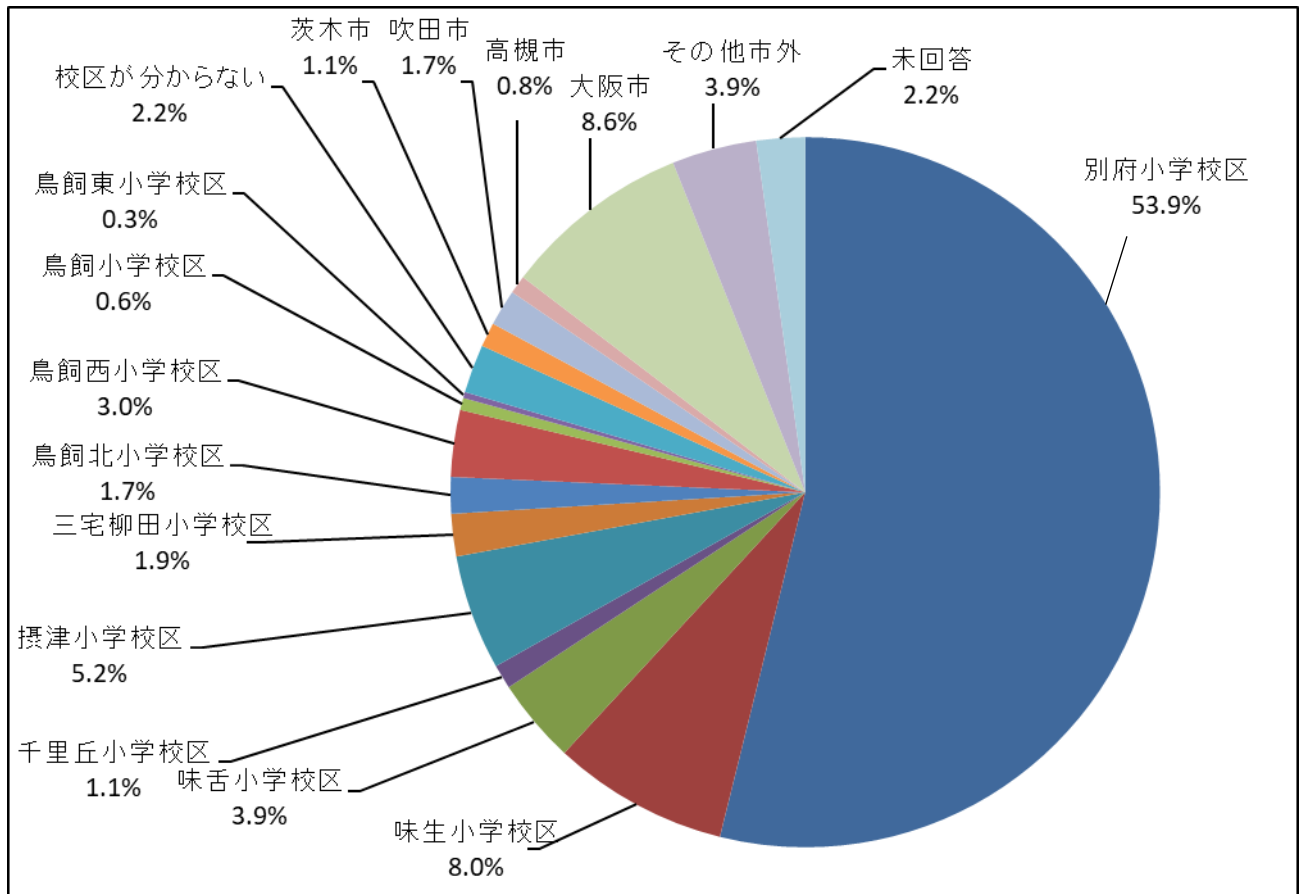

Q3. 住まい

Q3	地域	件数	比率
1	別府小学校区	195	53.9%
2	味生小学校区	29	8.0%
3	味舌小学校区	14	3.9%
4	千里丘小学校区	4	1.1%
5	摂津小学校区	19	5.2%
6	三宅柳田小学校区	7	1.9%
7	鳥飼北小学校区	6	1.7%
8	鳥飼西小学校区	11	3.0%
9	鳥飼小学校区	2	0.6%
10	鳥飼東小学校区	1	0.3%
11	校区が分からない	8	2.2%
12	茨木市	4	1.1%
13	吹田市	6	1.7%
14	高槻市	3	0.8%
15	大阪市	31	8.6%
16	その他市外	14	3.9%
0	未回答	8	2.2%
	計	362	100.0%

※1