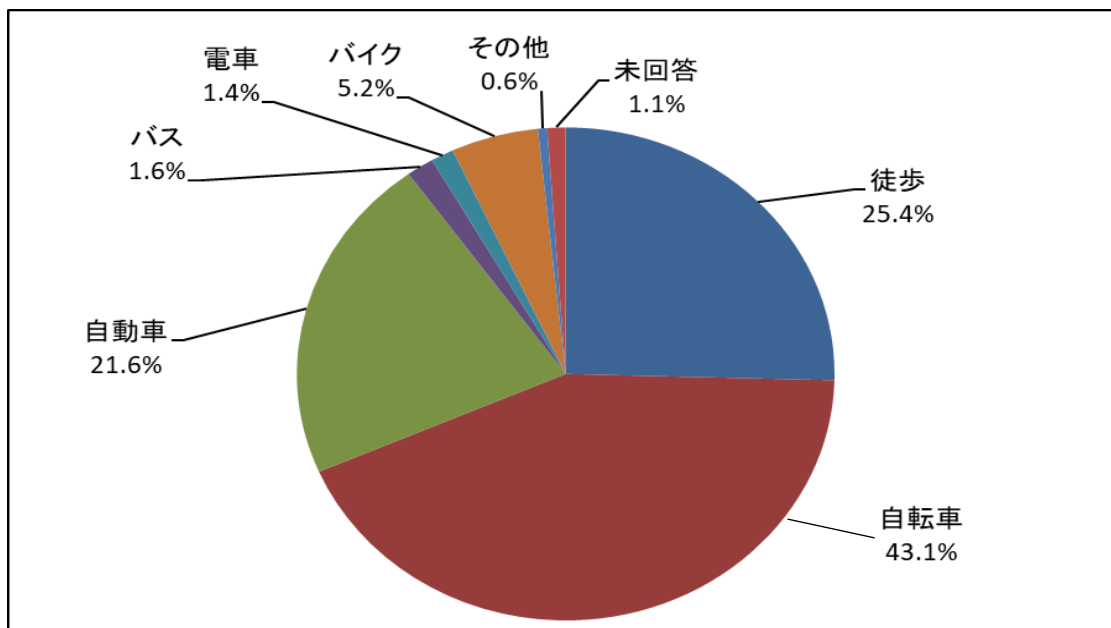

Q5. 使用目的（複数回答）

Q5	目的	件数	比率
1	サークル活動	259	69.6%
2	発表会・講座	28	7.5%
3	事業所会議・研修	5	1.3%
4	官公庁会議・研修・講座	3	0.8%
5	学校関係者会議・研修	22	5.9%
6	その他	38	10.2%
0	未回答	17	4.6%
	計	372	100.0%

※ 1