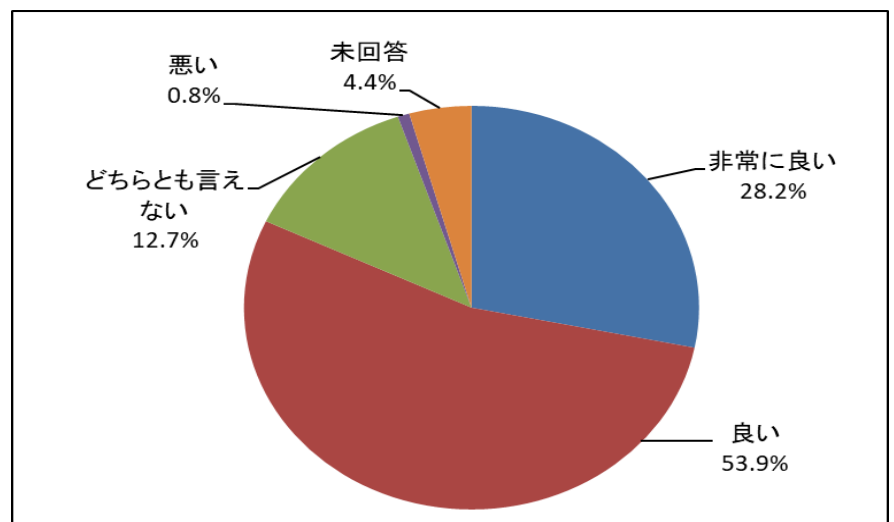

Q5. 使用目的（複数回答）

Q5	目的	件数	比率
1	サークル活動	259	69.6%
2	発表会・講座	28	7.5%
3	事業所会議・研修	5	1.3%
4	官公庁会議・研修・講座	3	0.8%
5	学校関係者会議・研修	22	5.9%
6	その他	38	10.2%
0	未回答	17	4.6%
	計	372	100.0%

※ 1

Q6. 活動回数

Q6	回数	件数	比率
1	1週間に2回以上	52	14.4%
2	1週間に1回	115	31.8%
3	2週間に1回	97	26.8%
4	1か月に1回	41	11.3%
5	その他	39	10.8%
0	未回答	18	5.0%
	計	362	100.0%

※1

Q7. 職員の接遇

Q7	職員の接遇	件数	比率
1	非常に良い	102	28.2%
2	良い	182	50.3%
3	どちらとも言えない	52	14.4%
4	悪い	3	0.8%
5	非常に悪い	4	1.1%
0	未回答	19	5.2%
	計	362	100.0%

※1

Q8. 情報提供

Q8	利用者への情報提供	件数	比率
1	非常に良い	58	16.0%
2	良い	193	53.3%
3	どちらとも言えない	87	24.0%
4	悪い	3	0.8%
5	非常に悪い	0	0.0%
0	未回答	21	5.8%
	計	362	100.0%

※1

Q9. 設備

Q9	設備の充実度	件数	比率
1	非常に良い	102	28.2%
2	良い	195	53.9%
3	どちらとも言えない	46	12.7%
4	悪い	3	0.8%
5	非常に悪い	0	0.0%
0	未回答	16	4.4%
	計	362	100.0%

※1

Q10. エントランス利用

Q10	1F エントランスの活用	件数	比率
1	良いと思うのでもっと回数をふやしてほしい	83	22.9%
2	現状程度の活用でよい	210	58.0%
3	興味がない	34	9.4%
4	休憩場所が少なくなるのでしてほしくない	3	0.8%
0	未回答	32	8.8%
	計	362	100.0%