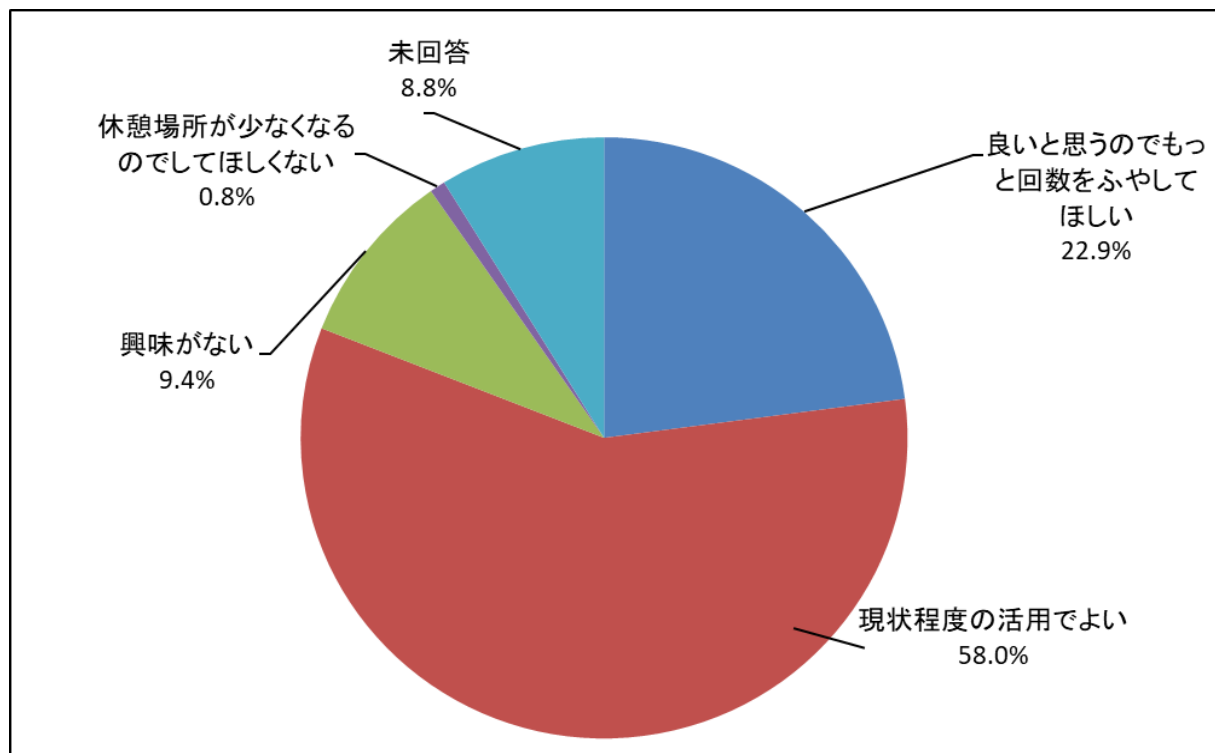

Q10. エントランス利用

Q10	1F エントランスの活用	件数	比率
1	良いと思うのでもっと回数をふやしてほしい	83	22.9%
2	現状程度の活用でよい	210	58.0%
3	興味がない	34	9.4%
4	休憩場所が少なくなるのでしてほしくない	3	0.8%
0	未回答	32	8.8%
	計	362	100.0%

※1

※1 「計」は小数点以下第1位を四捨五入し表示