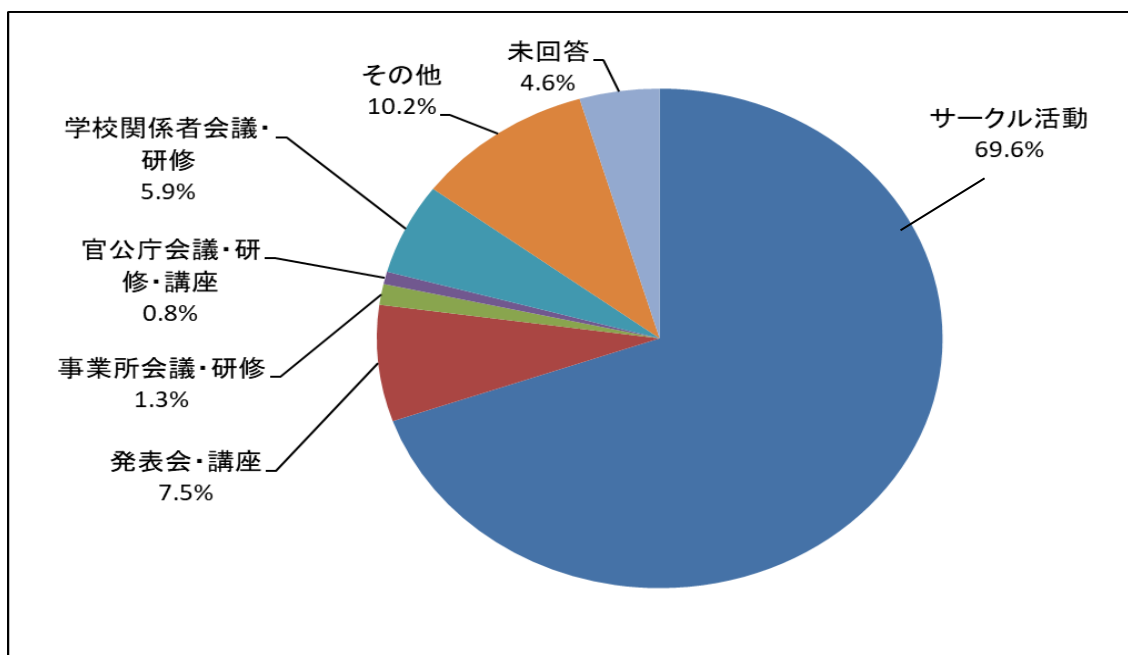

Q5. 使用目的（複数回答）

Q5	目的	件数	比率
1	サークル活動	259	69.6%
2	発表会・講座	28	7.5%
3	事業所会議・研修	5	1.3%
4	官公庁会議・研修・講座	3	0.8%
5	学校関係者会議・研修	22	5.9%
6	その他	38	10.2%
0	未回答	17	4.6%
	計	372	100.0%

※ 1