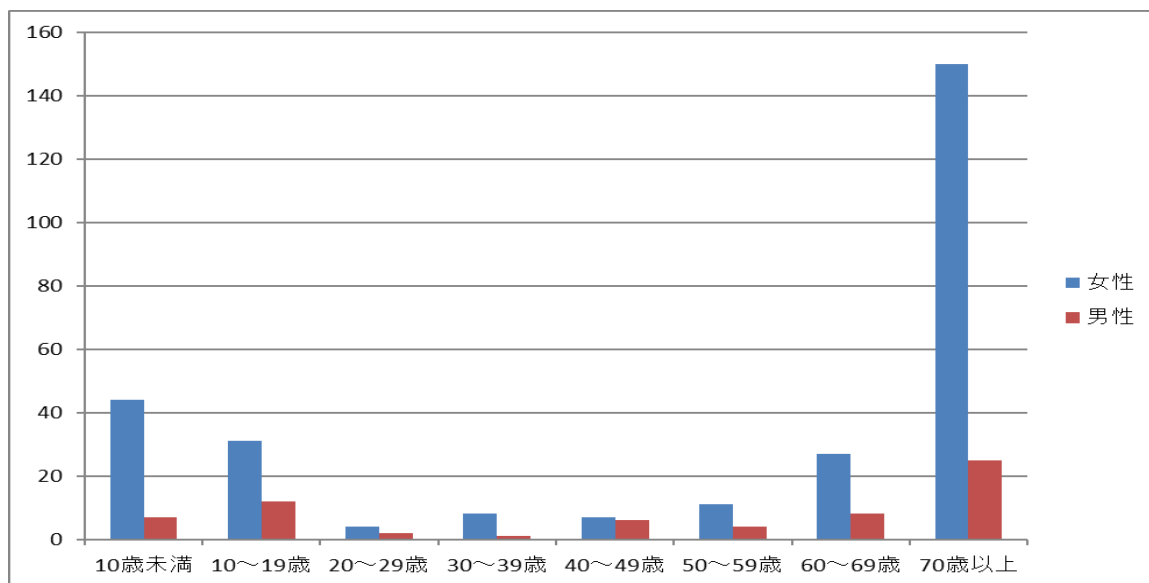

令和5年度 摂津市立別府コミュニティセンター施設利用者アンケート調査結果

『摂津市立別府コミュニティセンター施設利用者アンケート調査票』（Q1～11）

Q1. 性別 Q2. 年齢

Q1-2	年齢	女性	男性	わからない	答えたくない	未回答	計	比率
1	10歳未満	44	7	0	1	0	52	14.4%
2	10～19歳	31	12	1	3	0	47	13.0%
3	20～29歳	4	2	0	0	0	6	1.7%
4	30～39歳	8	1	0	0	0	9	2.5%
5	40～49歳	7	6	0	0	0	13	3.6%
6	50～59歳	11	4	0	0	0	15	4.0%
7	60～69歳	27	8	0	0	0	35	9.7%
8	70歳以上	150	25	0	0	1	176	48.6%
0	未回答	4	0	0	0	5	9	2.5%
	計	286	65	1	4	6	362	100.0%

※1