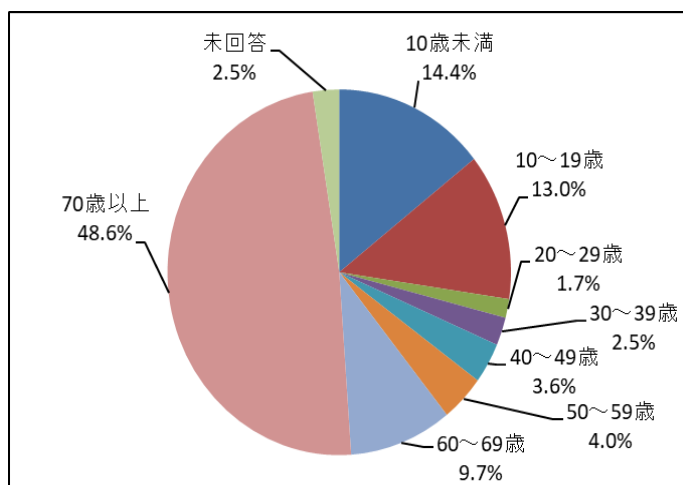

令和5年度 摂津市立別府コミュニティセンター 施設利用者調査(利用者アンケート)結果

お客様各位

日頃は、摂津市立別府コミュニティセンターをご利用いただきまことにありがとうございます。

令和6年2月1日(木)から令和6年2月14日(水)までの期間に別府コミュニティセンターを使用された皆様にご協力を頂いたアンケート結果を報告させていただきます。

多岐にわたる質問にもかかわらず、42団体362名の方々からご回答をいただき、ありがとうございました。

このアンケート結果をもとに『みんなが“集い・つながり”“憩い”“学び”“安心”できる場』を基盤とし、さらなる発展をめざし皆様から摂津市立別府コミュニティセンターを活用していただけるよう取り組んでまいります。

令和6年4月

摂津市立別府コミュニティセンター

指定管理者 一般財団法人摂津市施設管理公社

令和5年度 摂津市立別府コミュニティセンター施設利用者アンケート調査結果

『摂津市立別府コミュニティセンター施設利用者アンケート調査票』（Q1～11）

Q1. 性別 Q2. 年齢

Q1-2	年齢	女性	男性	わからない	答えたくない	未回答	計	比率
1	10歳未満	44	7	0	1	0	52	14.4%
2	10～19歳	31	12	1	3	0	47	13.0%
3	20～29歳	4	2	0	0	0	6	1.7%
4	30～39歳	8	1	0	0	0	9	2.5%
5	40～49歳	7	6	0	0	0	13	3.6%
6	50～59歳	11	4	0	0	0	15	4.0%
7	60～69歳	27	8	0	0	0	35	9.7%
8	70歳以上	150	25	0	0	1	176	48.6%
0	未回答	4	0	0	0	5	9	2.5%
	計	286	65	1	4	6	362	100.0%

※1

Q3. 住まい

Q3	地域	件数	比率
1	別府小学校区	195	53.9%
2	味生小学校区	29	8.0%
3	味舌小学校区	14	3.9%
4	千里丘小学校区	4	1.1%
5	摂津小学校区	19	5.2%
6	三宅柳田小学校区	7	1.9%
7	鳥飼北小学校区	6	1.7%
8	鳥飼西小学校区	11	3.0%
9	鳥飼小学校区	2	0.6%
10	鳥飼東小学校区	1	0.3%
11	校区が分からない	8	2.2%
12	茨木市	4	1.1%
13	吹田市	6	1.7%
14	高槻市	3	0.8%
15	大阪市	31	8.6%
16	その他市外	14	3.9%
0	未回答	8	2.2%
	計	362	100.0%