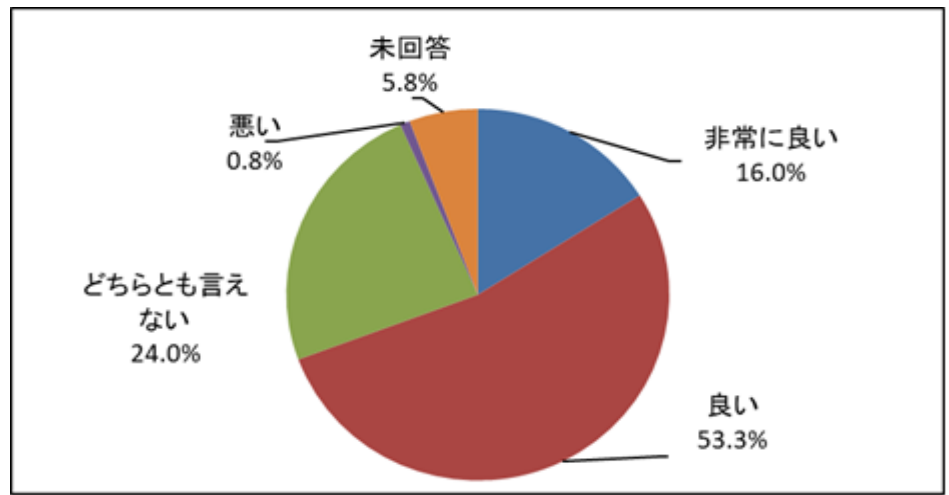

Q8. 情報提供

Q8	利用者への情報提供	件数	比率
1	非常に良い	58	16.0%
2	良い	193	53.3%
3	どちらとも言えない	87	24.0%
4	悪い	3	0.8%
5	非常に悪い	0	0.0%
0	未回答	21	5.8%
	計	362	100.0%

※1