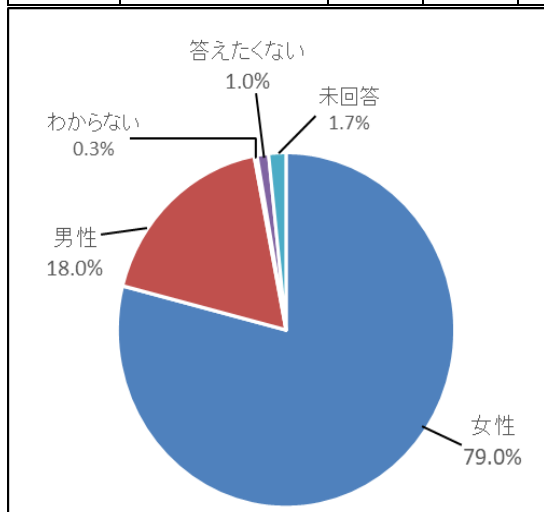

令和5年度 摂津市立別府コミュニティセンター 施設利用者調査(利用者アンケート)結果

お客様各位

日頃は、摂津市立別府コミュニティセンターをご利用いただきまことにありがとうございます。

令和6年2月1日(木)から令和6年2月14日(水)までの期間に別府コミュニティセンターを使用された皆様にご協力を頂いたアンケート結果を報告させていただきます。

多岐にわたる質問にもかかわらず、42団体362名の方々からご回答をいただき、ありがとうございました。

このアンケート結果をもとに『みんなが“集い・つながり”“憩い”“学び”“安心”できる場』を基盤とし、さらなる発展をめざし皆様から摂津市立別府コミュニティセンターを活用していただけるよう取り組んでまいります。

令和6年4月

摂津市立別府コミュニティセンター

指定管理者 一般財団法人摂津市施設管理公社

令和5年度 摂津市立別府コミュニティセンター施設利用者アンケート調査結果

『摂津市立別府コミュニティセンター施設利用者アンケート調査票』（Q1～11）

Q1. 性別 Q2. 年齢

Q1-2	年齢	女性	男性	わからない	答えたくない	未回答	計	比率
1	10歳未満	44	7	0	1	0	52	14.4%
2	10～19歳	31	12	1	3	0	47	13.0%
3	20～29歳	4	2	0	0	0	6	1.7%
4	30～39歳	8	1	0	0	0	9	2.5%
5	40～49歳	7	6	0	0	0	13	3.6%
6	50～59歳	11	4	0	0	0	15	4.0%
7	60～69歳	27	8	0	0	0	35	9.7%
8	70歳以上	150	25	0	0	1	176	48.6%
0	未回答	4	0	0	0	5	9	2.5%
	計	286	65	1	4	6	362	100.0%

※1

Q3. 住まい

Q3	地域	件数	比率
1	別府小学校区	195	53.9%
2	味生小学校区	29	8.0%
3	味舌小学校区	14	3.9%
4	千里丘小学校区	4	1.1%
5	摂津小学校区	19	5.2%
6	三宅柳田小学校区	7	1.9%
7	鳥飼北小学校区	6	1.7%
8	鳥飼西小学校区	11	3.0%
9	鳥飼小学校区	2	0.6%
10	鳥飼東小学校区	1	0.3%
11	校区が分からない	8	2.2%
12	茨木市	4	1.1%
13	吹田市	6	1.7%
14	高槻市	3	0.8%
15	大阪市	31	8.6%
16	その他市外	14	3.9%
0	未回答	8	2.2%
	計	362	100.0%