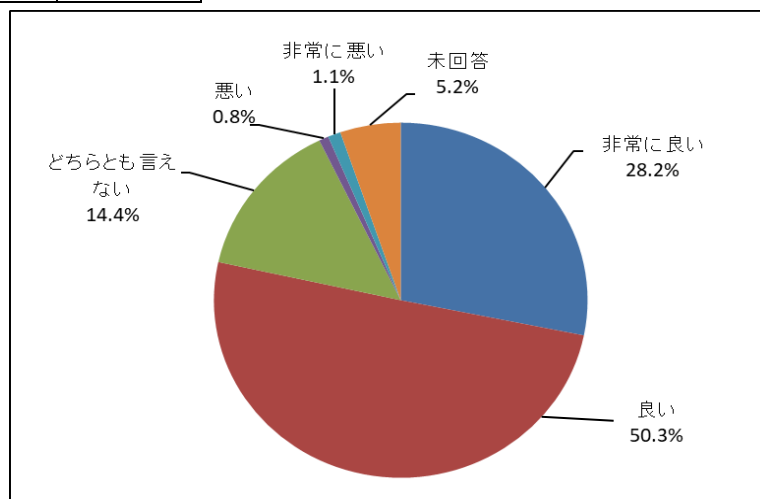

Q5. 使用目的（複数回答）

Q5	目的	件数	比率
1	サークル活動	259	69.6%
2	発表会・講座	28	7.5%
3	事業所会議・研修	5	1.3%
4	官公庁会議・研修・講座	3	0.8%
5	学校関係者会議・研修	22	5.9%
6	その他	38	10.2%
0	未回答	17	4.6%
	計	372	100.0%

※ 1

Q6. 活動回数

Q6	回数	件数	比率
1	1週間に2回以上	52	14.4%
2	1週間に1回	115	31.8%
3	2週間に1回	97	26.8%
4	1か月に1回	41	11.3%
5	その他	39	10.8%
0	未回答	18	5.0%
	計	362	100.0%

※1

Q7. 職員の接遇

Q7	職員の接遇	件数	比率
1	非常に良い	102	28.2%
2	良い	182	50.3%
3	どちらとも言えない	52	14.4%
4	悪い	3	0.8%
5	非常に悪い	4	1.1%
0	未回答	19	5.2%
	計	362	100.0%

※1

Q8. 情報提供

Q8	利用者への情報提供	件数	比率
1	非常に良い	58	16.0%
2	良い	193	53.3%
3	どちらとも言えない	87	24.0%
4	悪い	3	0.8%
5	非常に悪い	0	0.0%
0	未回答	21	5.8%
	計	362	100.0%